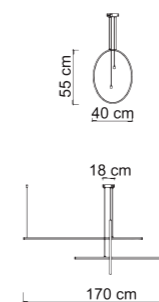

La sospensione Ring, ora disponibile in tre finiture: bianco opaco, nero opaco e oro verniciato, offre opzioni di colore versatili. La nuova finitura nero opaco sostituisce la rifinitura precedente, apportando una fresca e moderna scelta di colore per l'illuminazione.

The Ring suspension light is available in three different finishes: matte white, matte black, and painted gold. The matte black finish is a new addition, replacing the previous finish.

Articolo completo di
Sikrea Dynamic Dimmer

SDD

MATERIALI :

Materials :

Struttura Frame	Metallo Metal
Diffusore Diffuser	Acrilico Acrylic
Cavo Wire	PVC + Acciaio PVC + Steel

TAVOLA FINITURE :

Table of Finishes :

Struttura Frame	☐ Bianco Opaco Matt White	B
	☐ Nero Opaco Matt Black	N
	☐ Oro Verniciato Painted Gold	O
Cavo Wire	☐ Trasparente Transparent	

DOWNLOAD AREA: