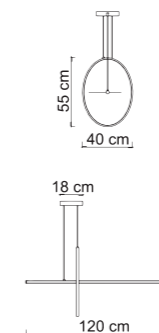

La sospensione Ring, ora disponibile in tre finiture: bianco opaco, nero opaco e oro verniciato, offre opzioni di colore versatili. La nuova finitura nero opaco sostituisce la rifinitura precedente, apportando una fresca e moderna scelta di colore per l'illuminazione.

The Ring suspension light is available in three different finishes: matte white, matte black, and painted gold. The matte black finish is a new addition, replacing the previous finish.

Articolo completo di
Sikrea Dynamic Dimmer

SDD

MATERIALI :

Materials :

Struttura Frame	Metallo Metal
Diffusore Diffuser	Acrilico Acrylic
Cavo Wire	PVC + Acciaio PVC + Steel

TAVOLA FINITURE :

Table of Finishes :

Struttura Frame	☐ Bianco Opaco Matt White	B
	☐ Nero Opaco Matt Black	N
	☐ Oro Verniciato Painted Gold	O
Cavo Wire	☐ Trasparente Transparent	

DOWNLOAD AREA: